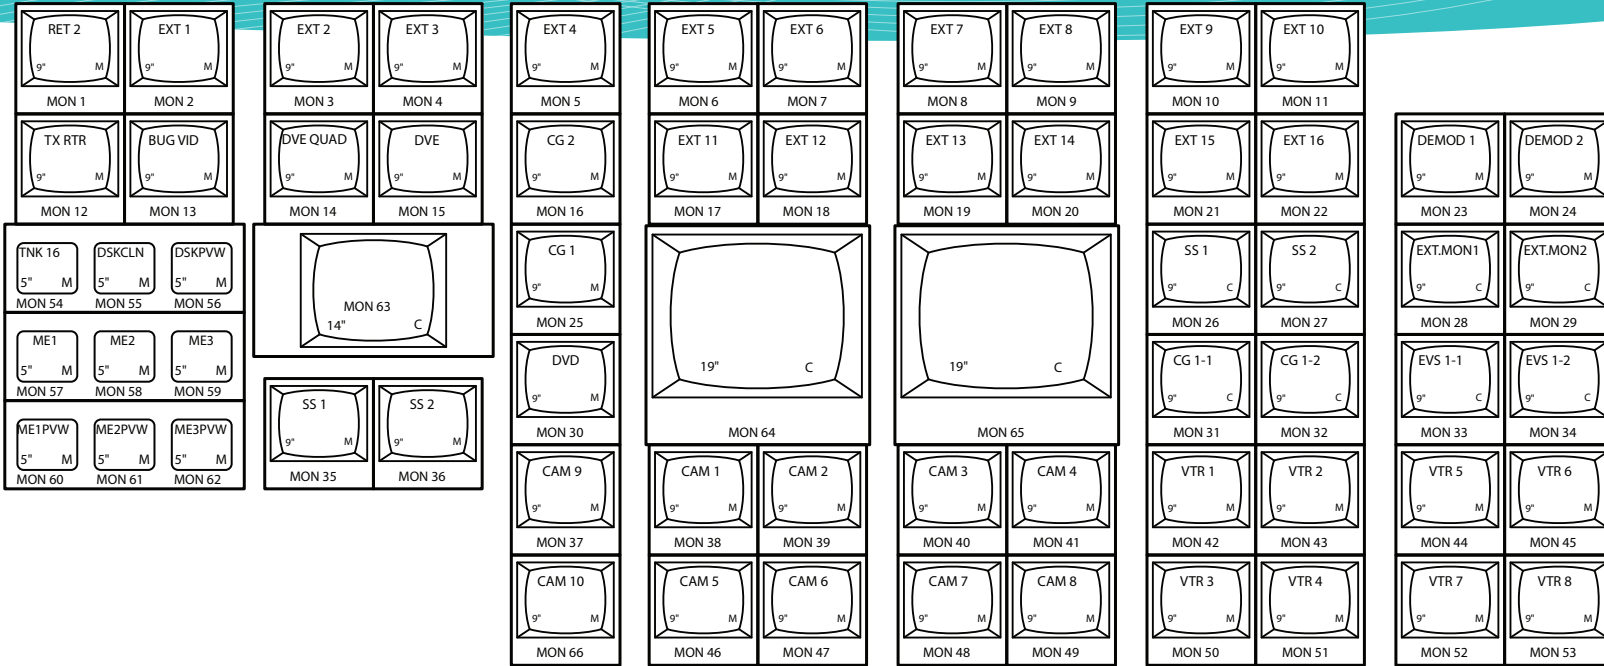

#### Mobile Specs

53 L x 13 -2 H x 8 -6 W  
208V 3 Phase 200Amp  
220V 1 Phase 200Amp

INPUT	TRUCK NAME	SHOW NAME	INPUT	TRUCK NAME	SHOW NAME	INPUT	TRUCK NAME	SHOW NAME	INPUT	TRUCK NAME	SHOW NAME
1	CCU 1		17	EXT A7		33	VTR 3		49	VTR 8	
2	CCU 2		18	EXT A8		34	VTR 4		50	VTR 9	
3	CCU 3		19	EXT A9		35	VTR 5		51	VTR 10	
4	CCU 4		20	EXT A10		36	VTR 6		52	CG 2 AIR	
5	CCU 5		21	EXT A11		37	VTR 7		53	CG 2 PVW	
6	CCU 6		22	EXT A12		38	EVS 1A		54	CG 2 AIR KY	
7	CCU 7		23	EXT A13		39	EVS 1B		55	CG 2 PVW KY	
8	CCU 8		24	EXT A14		40	EVS 2A		56	CCU 11	
9	CCU 9		25	EXT A15		41	EVS 2B		57	CCU 12	
10	CCU 10		26	EXT A16		42	CG 1 AIR		58	CCU 13	
11	EXT A1		27	EXT A17		43	CG 1 PVW		59	CCU 14	
12	EXT A2		28	EXT A18		44	DVE VID		60	EXT D1	
13	EXT A3		29	EXT A19		45	TEST		61	EXT D2	
14	EXT A4		30	EXT A20		46	CG 1 AIR KY		62	EXT D3	
15	EXT A5		31	VTR 1		47	CG 1 PVW KY		63	EXT D4	
16	EXT A6		32	VTR 2		48	DVE KEY		64	EXT D5	