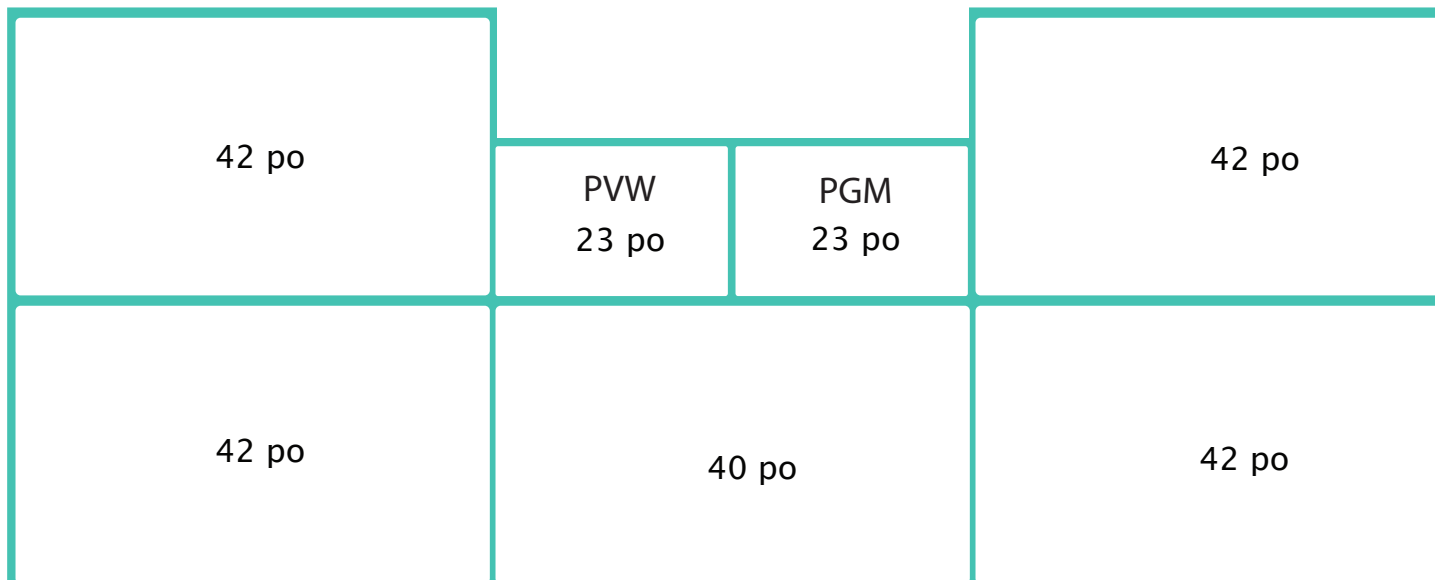

SUITE 1

PRODUCTION VIDÉO

Commutateur – HD GVG-Kayenne
4,5 ME avec sélecteur source de 35 boutons
96 Entrées/48 Sorties/6 Claviers/ME
Flexikey, Doubletake, 4 eDPM, 10 iDPM
Services d'image de 8 Go (images fixes)
4 manipulateurs Chroma par ME
Serveur solo K2 2 canaux

- (1) Chyron Hyper X3.1
  Canal double avec lecteur de clips
  Lecteur en bandes de 1 To

CONSOLE/ÉQUIPEMENT AUDIO

Console numérique Calrec Brio avec Hydra
Bureau double couche à 36 atténuateurs
64 Entrées analogiques/64 Sorties analogiques
64 Entrées AES/64 Sorties AES
16 Sorties auxiliaires
4 Principales

- (2) DigiCart 2Plus avec Zip
- (3) Casques de commentateur Sennheiser HMD25
- (3) Boîtiers de commentateur
- (5) Micros cravate Sony ECM-77B
- (3) Microphones à manche EV635
- (1) Lecteur CD

ÉQUIPEMENT DE SYSTÈME

Routeur Nvision
192x256 HD
160x224 AES
Mur de moniteur virtuel
(10) Comm. Imagine Selenio XD1

Sur demande :
Équipement/Encodeurs additionnels (Diffusion ou Web)

CABINE DE L'ANNONCEUR

- (1) Sony HDC-P1
  1080i/720p commutable
- (1) Lentilles Canon HJ22eX7.8B
  avec manette OCP
- Écran 7 po
- Ensemble de cabine complète
- Écran vert

INTERPHONE/COMMUNICATIONS

- RTS Cronus matrice 88x88
- (8) Canaux IFB
- (16) Panneaux KP
- (7) Boîtiers de ceinture BP325 avec casque
- (8) Canaux 2-W
- (6) Hybrides TIFF
- (1) Carte RVON-C

REPRISE

- (1) XFile3+eSATA+USB3+XHub3
- (1) Coffret 4 canaux XT2
- (1) EVS 6 canaux XT2

Sur demande :
Système de reprise EVS – Câblage pour 2