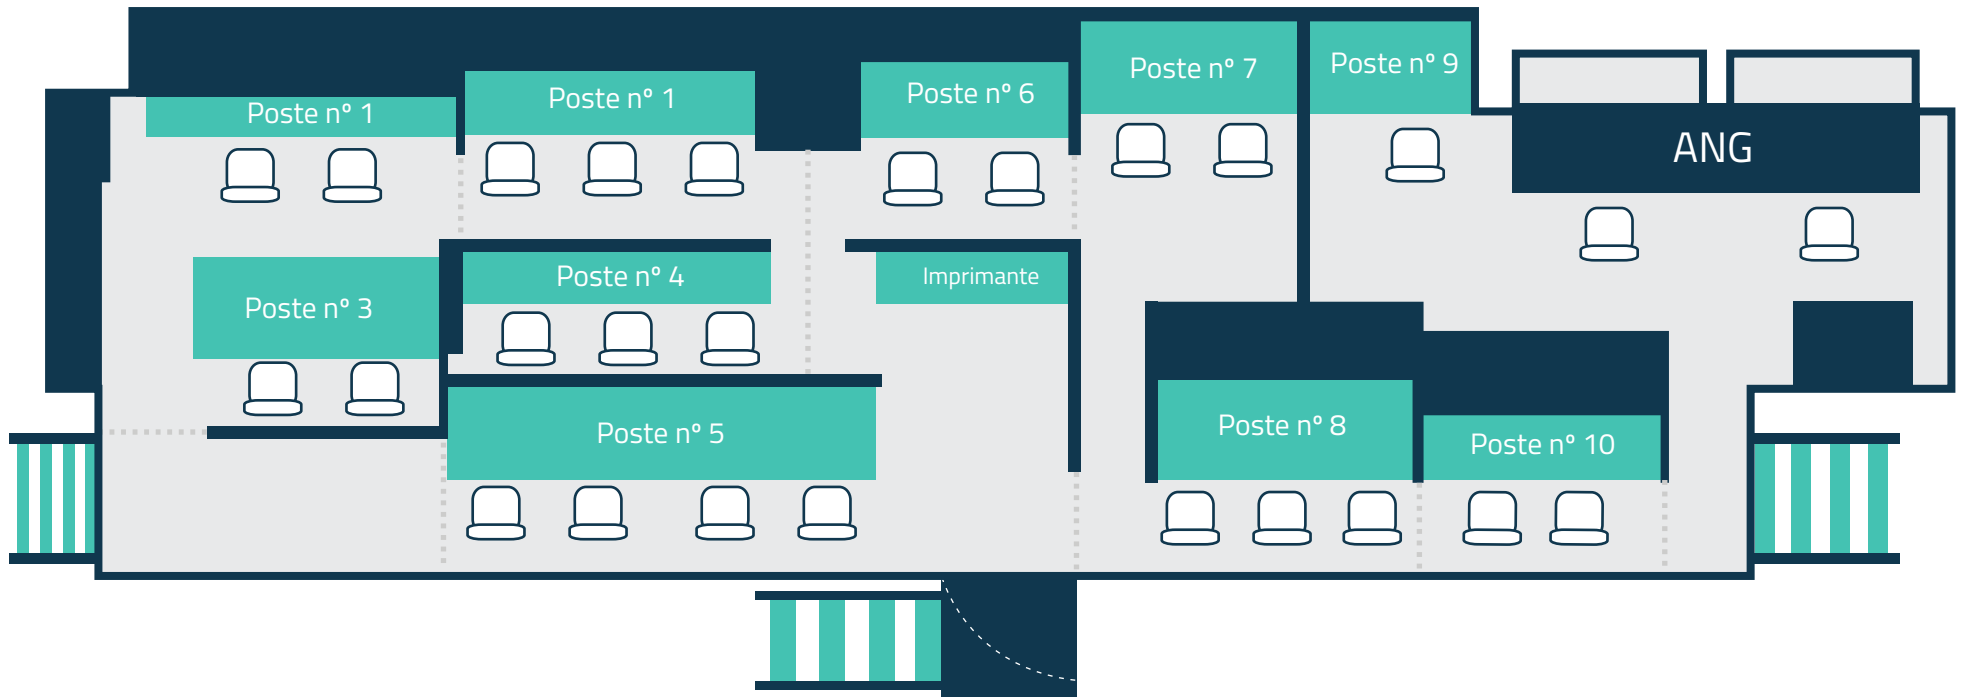

UNITE

1 Blue Jays Way, bureau 3400
Toronto (Ontario) Canada M5V 1J3
416 341-2001
416 341-2136
info@domeproductions.com

Mobile : 53 pi L x 13 pi – 6 po H x 8 pi – 6 po l
Expando : 40 pi L x 7 pi l
Zone de couverture : 60 pi L x 13 pi 6 po H x 27 pi l
Recommandé : 32 pi l