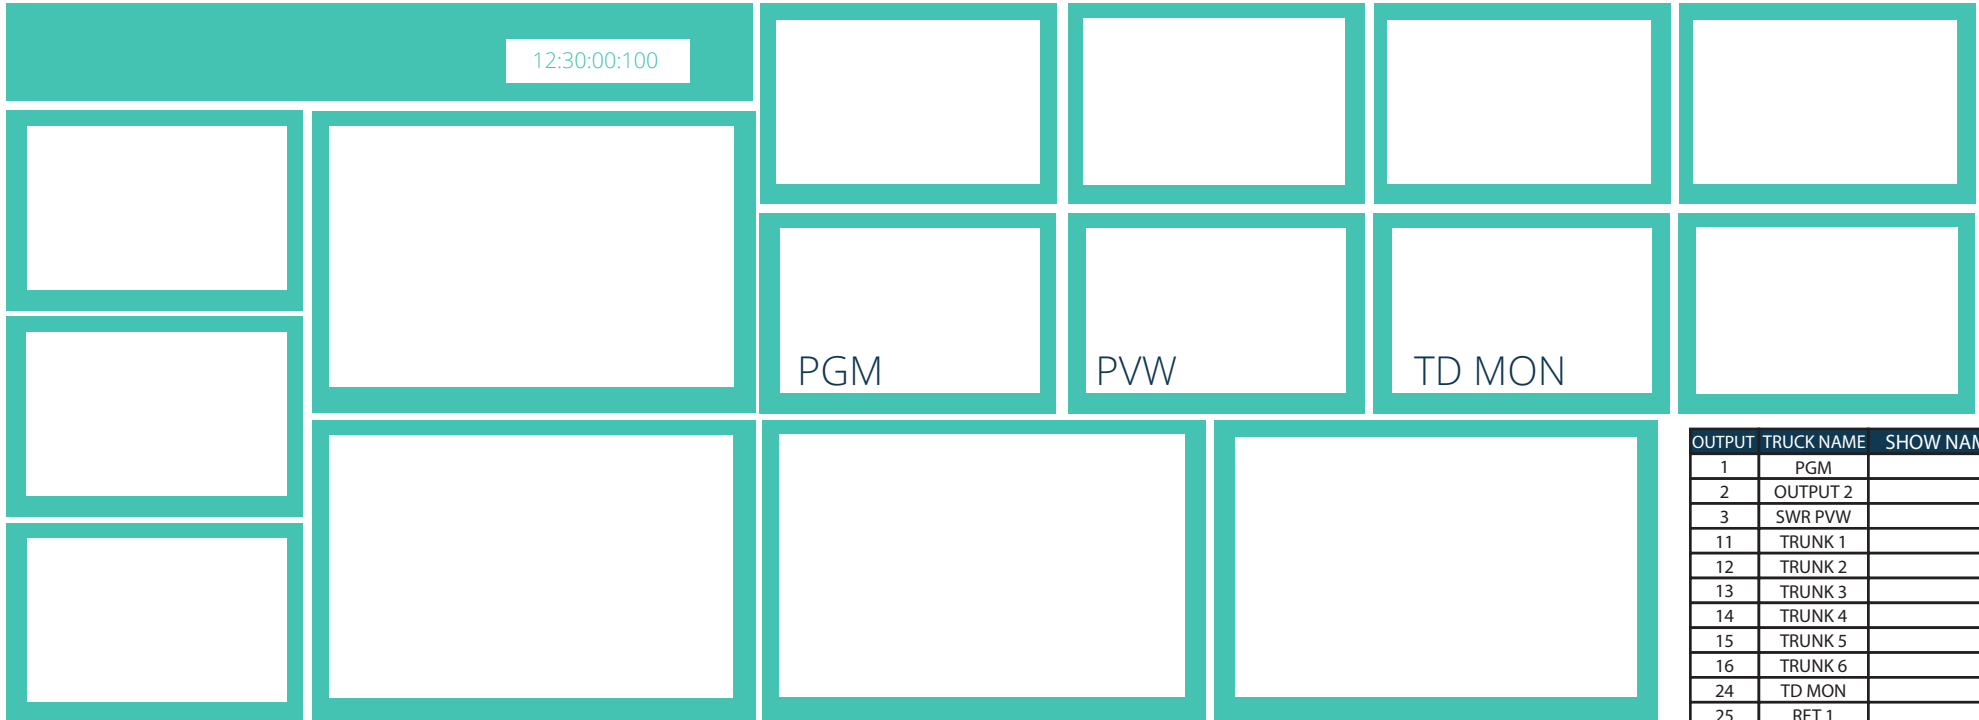

THUNDER

1 Blue Jays Way, Suite 3400
Toronto, ON Canada M5V 1J3
416-341-2001
416-341-2136
info@domeproductions.com

OUTPUT	TRUCK NAME	SHOW NAME
1	PGM	
2	OUTPUT 2	
3	SWR PVW	
11	TRUNK 1	
12	TRUNK 2	
13	TRUNK 3	
14	TRUNK 4	
15	TRUNK 5	
16	TRUNK 6	
24	TD MON	
25	RET 1	
26	RET 2	

INPUT	TRUCK NAME	SHOW NAME
1	CCU 1	
2	CCU 2	
3	CCU 3	
4	CCU 4	
5	CCU 5	
6	CCU 6	
7	CCU 7	
8	CCU 8	
9	CCU 9	
10	CCU 10	
11	CCU 11	
12	CCU 12	
13	CCU 13	
14	CCU 14	
15	CCU 15	
16	CCU 16	
17	EXT 1	
18	EXT 2	

INPUT	TRUCK NAME	SHOW NAME
19	EXT 3	
20	EXT 4	
21	EXT 5	
22	EXT 6	
23	EXT 7	
24	EXT 8	
25	EXT 9	
26	EXT 10	
27	EXT 11	
28	EXT 12	
29	EXT 13	
30	EXT 14	
31	EXT 15	
32	EXT 16	
33	EXT 17	
34	EXT 18	
35	EVS 1-1	
36	EVS 1-2	

INPUT	TRUCK NAME	SHOW NAME
37	EVS 1-3	
38	EVS 1-4	
39	EVS 2-1	
40	EVS 2-2	
41	EVS 2-3	
42	EVS 2-4	
43	EVS 3-1	
44	EVS 3-2	
45	EVS 3-3	
46	EVS 3-4	
47	EVS 4-1	
48	EVS 4-2	
49	EVS 4-3	
50	EVS 4-4	
51	EVS 5-1	
52	EVS 5-2	
53	EVS 5-3	
54	EVS 5-4	

INPUT	TRUCK NAME	SHOW NAME
55	EVS 6-1	
56	EVS 6-2	
57	EVS 6-3	
58	EVS 6-4	
59	EVS 7-1	Spotbox A
60	EVS 7-2	Spotbox B
61	EVS 7-3	Spotbox C
62	EVS 7-4	Spotbox D
63	VTR 1	
64	VTR 2	
65	VTR 3	
66	VTR 4	
67	VTR 5	
68	VTR 6	
69	VTR 7	
70	VTR 8	
71	VTR 9	
72	VTR 10	

INPUT	TRUCK NAME	SHOW NAME
73	TEST	
74	BLACK	
75	CS 1 FILL	
76	CS 1 KEY	
77	CG 1-1 FILL	
78	CG 1-2 FILL	
79	CG 2-1 FILL	
80	CG 2-2 FILL	
81	CG 1-1 KEY	
82	CG 1-2 KEY	
83	CG 2-1 KEY	
84	CG 2-2 KEY	
85	CLIP 2 FILL	
86	CLIP 2 KEY	
87	CLIP 3 FILL	
88	CLIP 3 KEY	
89	CLIP 4 FILL	
90	CLIP 4 KEY