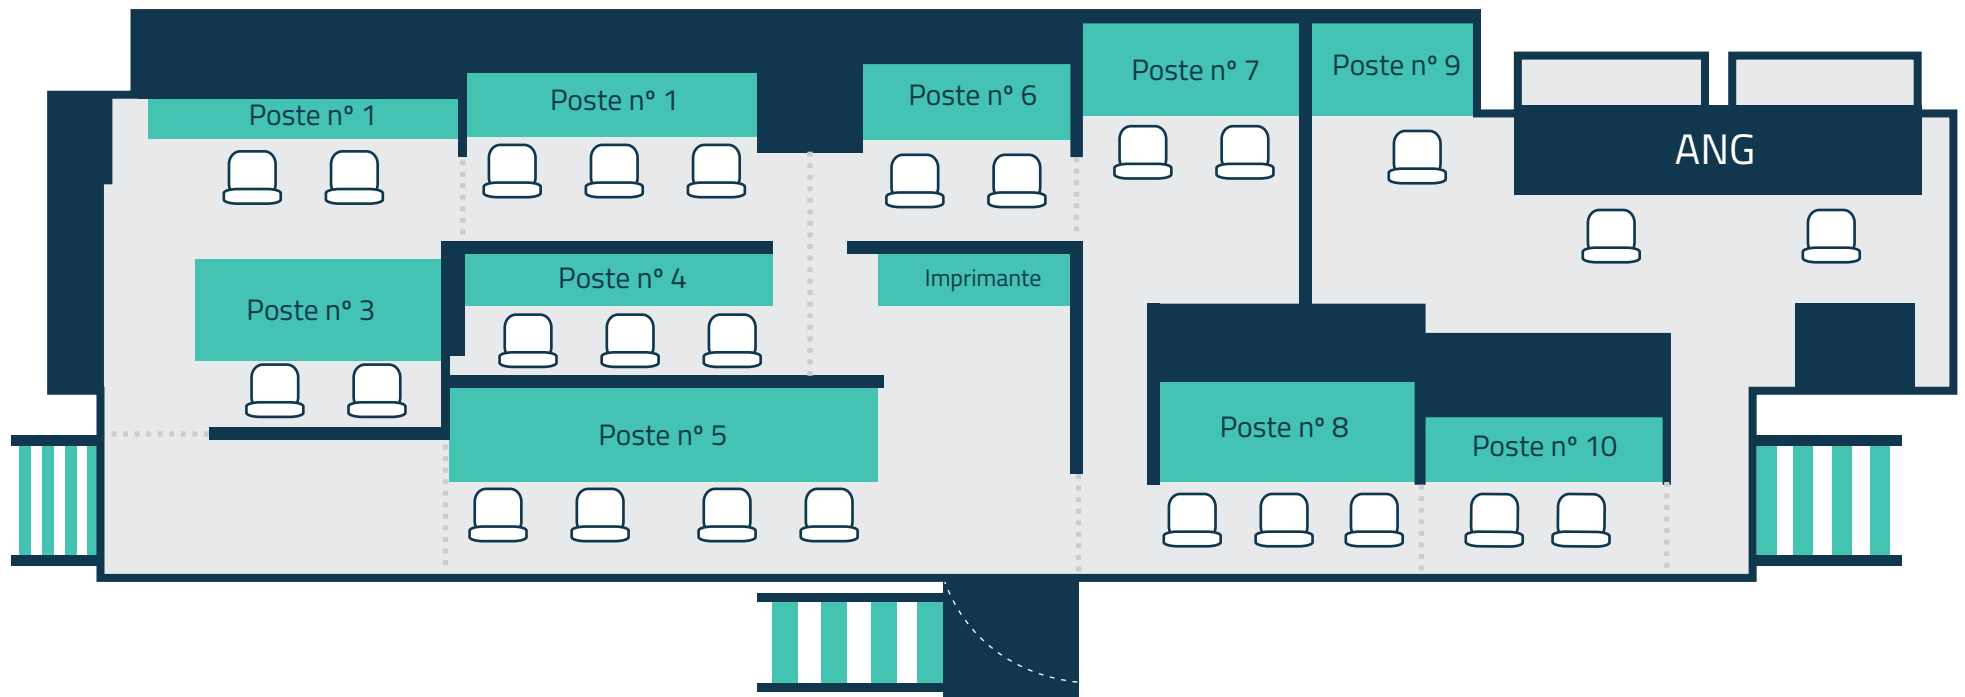

# UNITE

1 Blue Jays Way, bureau 3400  
Toronto (Ontario) Canada M5V 1J3  
416 341-2001  
416 341-2136  
info@domeproductions.com

Mobile : 53 pi L x 13 pi l – 6 po H x 8 pi – 6 po l  
Expando : 40 pi L x 7 pi l  
Zone de couverture : 60 pi L x 13 pi 6 po H x 27 pi l  
Recommandé : 32 pi l